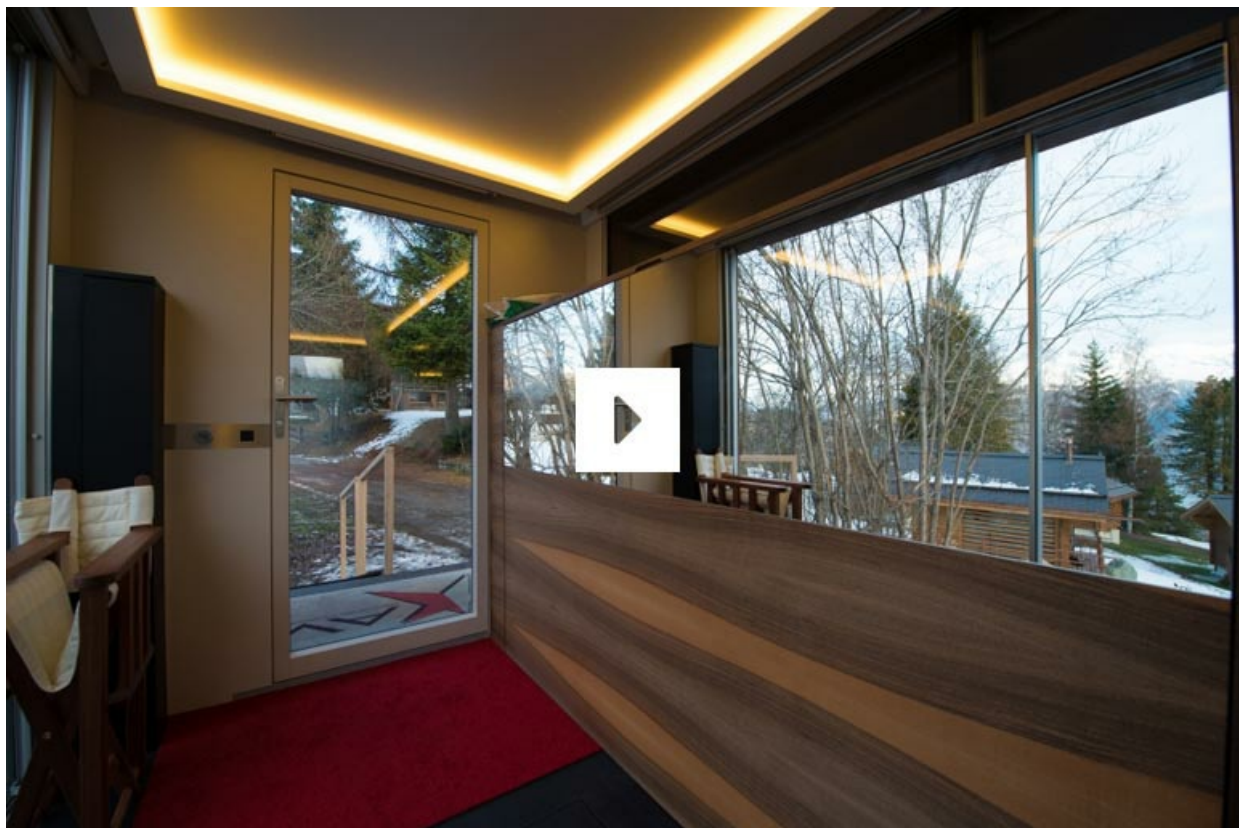

CUBE 365

LE CUBE

Le CUBE est équipé de tout le confort d'une chambre d'hôtel de catégorie haut de gamme. Etudié en conséquence, il offre des perspectives incroyables sur votre nouveau terrain de jeu : le Valais. Quelques touches high-tech viendront également ponctuer votre séjour. Laissez-vous surprendre !

Découvrez le CUBE grâce à une visite virtuelle à 360°!

Prochainement disponible

GALERIE